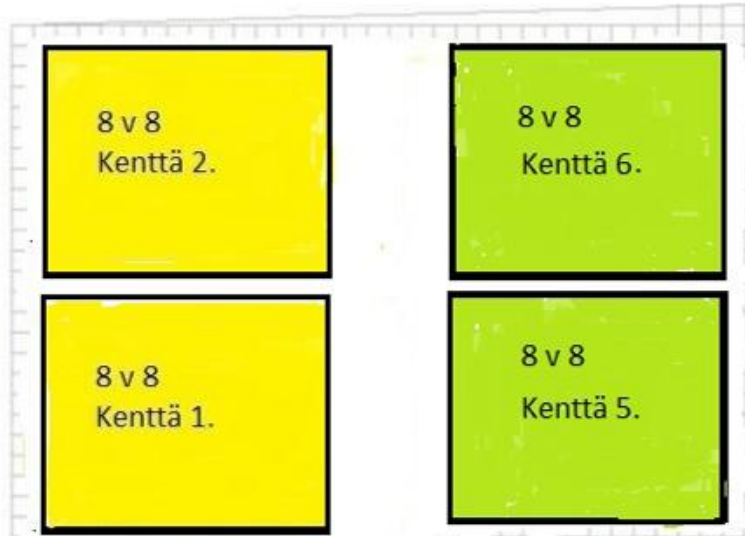

Comets-cup 2017  
Aluekartta  
Huhtasuon nurmikentät

JOUKKUEIDEN TELTTAKATOKSET

**P-alue**

Linja-autot

**P-alue**

Henkilöautot

Palkintojenjakoalue

Kenttäpäälliköiden  
toimitila

HUHTASUON ALUE

Kenttien koko:

58m x 43m