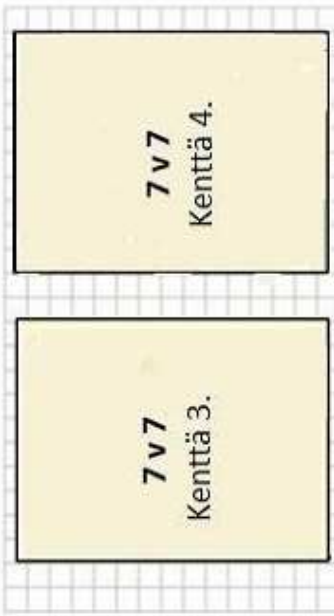

Comets-cup 2015

Aluekartta

Huhtasuon nurmikenttät

JOUKKUEIDEN TELTAKATOKSET

P-alue

Linja-autot

P-alue

Henkilöautot

HUHTASUON ALUE

Kenttien koot:

9 v 9; 68 x 48 m

7 v 7; 55 x 45 m

5 v 5; 40 x 25 m

Kentät 7 ja 8 ovat varakenttiä. Kenttiä voi käyttää esim lämmittelyssä.

Kenttien koko noin 40x 25 m

Palkintojenjakoalue