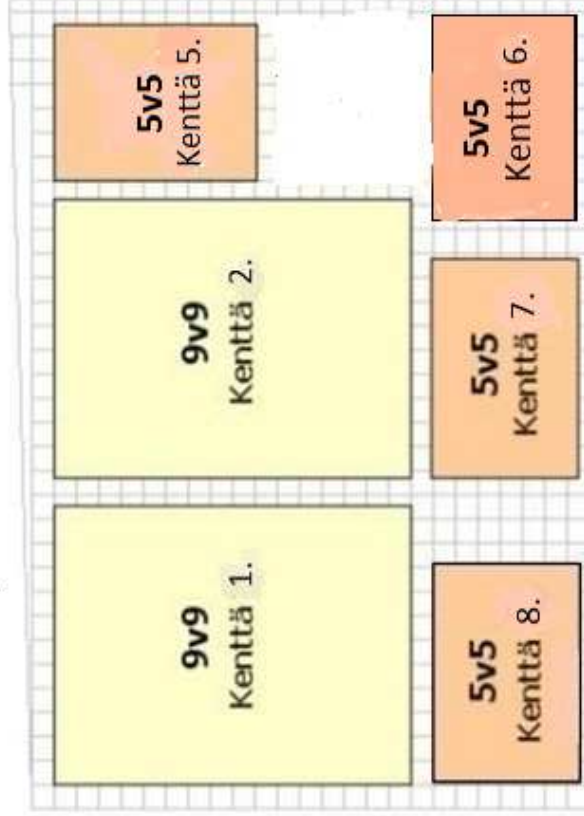

Comets-cup 2015

Aluekartta

Huhtasuon nurmikenttät

JOUKKUEIDEN TELTAKATOKSET

P-alue

Linja-autot

P-alue

Henkilöautot

HUHTASUON ALUE

Kenttien koot:

9 v 9; 68 x 48 m

7 v 7; 55 x 45 m

5 v 5; 40 x 25 m

Kentät 7 ja 8 ovat varakenttiä. Kenttiä voi käyttää esim lämmittelyssä.

Kenttien koko noin 40x 25 m

Palkintojenjakoalue